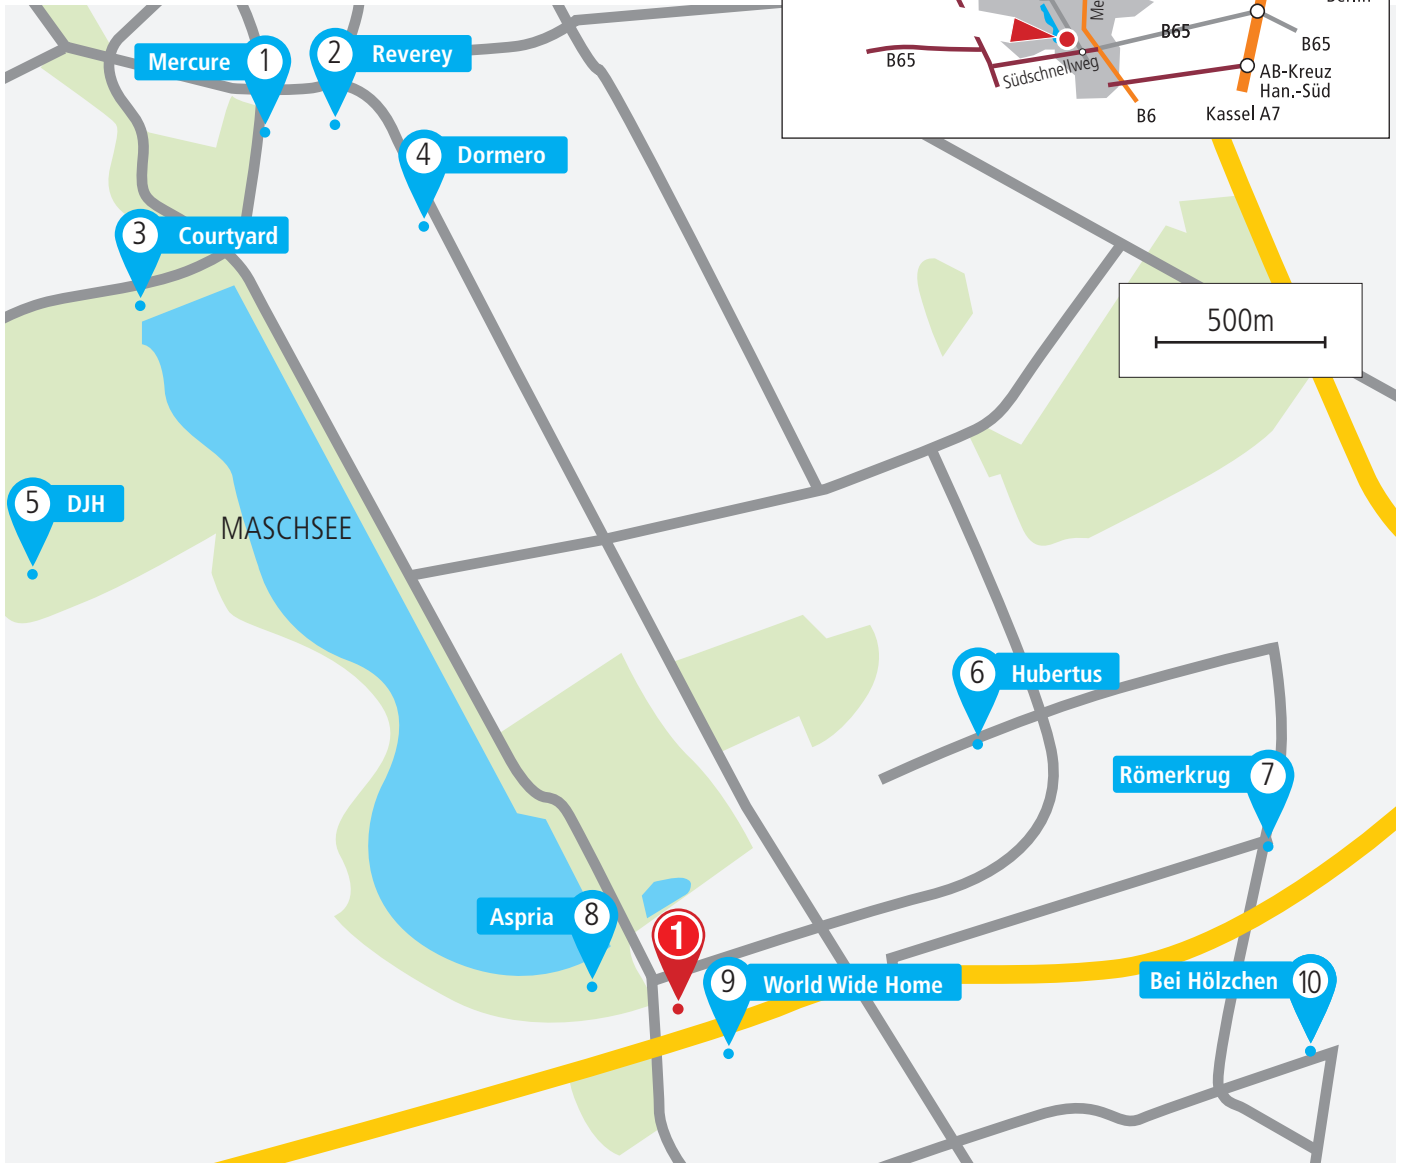

1 **Ludwig Fresenius Schulen Hannover**
Schützenallee 1
30519 Hannover

Anfahrtsbeschreibung für Kursteilnehmer, die mit der Bahn anreisen (Hbf Hannover)

U-Bahn, Fahrzeit 10 Minuten: Haltestelle Kröpcke (U) Linie 1 Laaten, 2 Rethen, 8 Messe/Nord bis **Döhrener Turm**. Von dort aus ca 3 Minuten zu Fuß von **Hildesheimer Str.** nach Südosten in die **Riepestraße**, links abbiegen in die **Schützenallee**. Das Ziel befindet sich auf der linken Seite.

1 **Ludwig Fresenius Schulen Hannover**
Schützenallee 1
30519 Hannover

📍 Übernachtungsmöglichkeiten in der Nähe

• **Touristeninformation**, Tel.: 0511 12345111
(www.hannover.de/tourismus) • **AIRBNB** (www.airbnb.de)

1) Mercure Hotel Hannover City	Willy-Brandt-Allee 3, 30169 Hannover	ab 70,-	0511 80080
2) Hotel Revery	Aegidiendamm 8, 30169 Hannover	ab 58,-	0511 883711
3) Courtyard Hannover Maschsee	Arthur-Menge-Ufer 3, 30169 Hannover	ab 97,-	0511 366000
4) DORMERO Hotel Hannover	Hildesheimer Str. 34–38, 30169 Hannover	ab 61,-	0511 544200
5) DJH Jugendherberge	Ferdinand-Wilhelm-Fricke-Weg 1, 30169 H.	ab 73,-	0511 12359080
6) Hotel Hubertus	Adolf-Ey-Straße 11, 30519 Hannover	ab 92,-	0511 984970
7) Römerkrug	Am Schafbrinke 60, 30519 Hannover	ab 54,-	0511 8382960
8) Aspria Hannover Maschsee	Rudolf-von-Bennigsen-Ufer 83, 30519 H.	ab 180,-	0511 89979700
9) World Wide Home	Küsterstraße 2, 30519 Hannover	ab 49,-	0176 31678655
10) Hotel & Restaurant „Bei Hölzchen“	Peiner Str. 87, 30519 Hannover	ab 76,-	0511 9846960