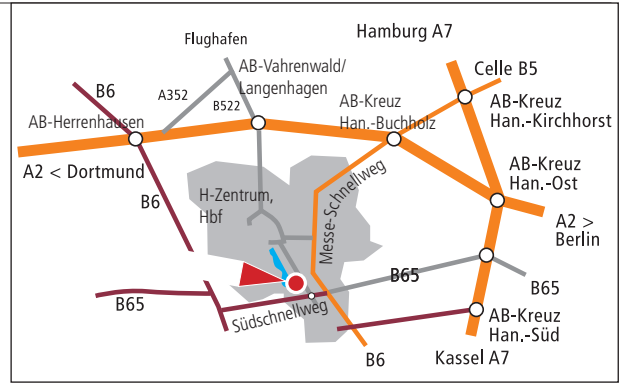

1 **Ludwig Fresenius Schulen Hannover**
Schützenallee 1
30519 Hannover

Anfahrtsbeschreibung für Kursteilnehmer, die mit der Bahn anreisen (Hbf Hannover)

U-Bahn, Fahrzeit 10 Minuten: Haltestelle Kröpcke (U) Linie 1 Laaten, 2 Rethen, 8 Messe/Nord bis **Döhrener Turm**. Von dort aus ca 3 Minuten zu Fuß von **Hildesheimer Str.** nach Südosten in die **Riepestraße**, links abbiegen in die **Schützenallee**. Das Ziel befindet sich auf der linken Seite.

1 **Ludwig Fresenius Schulen Hannover**
Schützenallee 1
30519 Hannover

📍 Übernachtungsmöglichkeiten in der Nähe

• **Touristeninformation**, Tel.: 0511 12345111
(www.hannover.de/tourismus) • **AIRBNB** (www.airbnb.de)

1) Mercure Hotel Hannover City	Willy-Brandt-Allee 3, 30169 Hannover	ab 70,-	0511 80080
2) Hotel Revery	Aegidiendamm 8, 30169 Hannover	ab 58,-	0511 883711
3) Courtyard Hannover Maschsee	Arthur-Menge-Ufer 3, 30169 Hannover	ab 97,-	0511 366000
4) DORMERO Hotel Hannover	Hildesheimer Str. 34–38, 30169 Hannover	ab 61,-	0511 544200
5) DJH Jugendherberge	Ferdinand-Wilhelm-Fricke-Weg 1, 30169 H.	ab 73,-	0511 12359080
6) Hotel Hubertus	Adolf-Ey-Straße 11, 30519 Hannover	ab 92,-	0511 984970
7) Römerkrug	Am Schafbrinke 60, 30519 Hannover	ab 54,-	0511 8382960
8) Aspria Hannover Maschsee	Rudolf-von-Bennigsen-Ufer 83, 30519 H.	ab 180,-	0511 89979700
9) World Wide Home	Küsterstraße 2, 30519 Hannover	ab 49,-	0176 31678655
10) Hotel & Restaurant „Bei Hölzchen“	Peiner Str. 87, 30519 Hannover	ab 76,-	0511 9846960