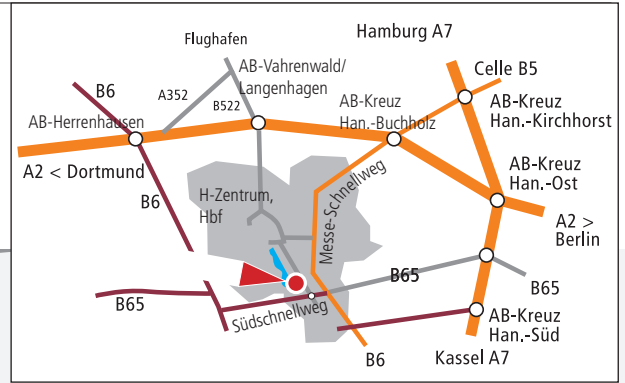

1 **Ludwig Fresenius Schulen Hannover**
Schützenallee 1
30519 Hannover

Anfahrtsbeschreibung für Kursteilnehmer, die mit der Bahn anreisen (Hbf Hannover)

U-Bahn, Fahrzeit 10 Minuten: Haltestelle Kröpcke (U) Linie 1 Laaten, 2 Rethen, 8 Messe/Nord bis **Döhrener Turm**. Von dort aus ca 3 Minuten zu Fuß von **Hildesheimer Str.** nach Südosten in die **Riepestraße**, links abbiegen in die **Schützenallee**. Das Ziel befindet sich auf der linken Seite.

1 **Ludwig Fresenius Schulen Hannover**
Schützenallee 1
30519 Hannover

📍 Übernachtungsmöglichkeiten in der Nähe

• **Touristeninformation**, Tel.: 0511 12345111
(www.hannover.de/tourismus) • **AIRBNB** (www.airbnb.de)

1) Mercure Hotel Hannover City	Willy-Brandt-Allee 3, 30169 Hannover	ab 70,-	0511 80080
2) Hotel Revery	Aegidiendamm 8, 30169 Hannover	ab 58,-	0511 883711
3) Courtyard Hannover Maschsee	Arthur-Menge-Ufer 3, 30169 Hannover	ab 97,-	0511 366000
4) DORMERO Hotel Hannover	Hildesheimer Str. 34–38, 30169 Hannover	ab 61,-	0511 544200
5) DJH Jugendherberge	Ferdinand-Wilhelm-Fricke-Weg 1, 30169 H.	ab 73,-	0511 12359080
6) Hotel Hubertus	Adolf-Ey-Straße 11, 30519 Hannover	ab 92,-	0511 984970
7) Römerkrug	Am Schafbrinke 60, 30519 Hannover	ab 54,-	0511 8382960
8) Aspria Hannover Maschsee	Rudolf-von-Bennigsen-Ufer 83, 30519 H.	ab 180,-	0511 89979700
9) World Wide Home	Küsterstraße 2, 30519 Hannover	ab 49,-	0176 31678655
10) Hotel & Restaurant „Bei Hölzchen“	Peiner Str. 87, 30519 Hannover	ab 76,-	0511 9846960