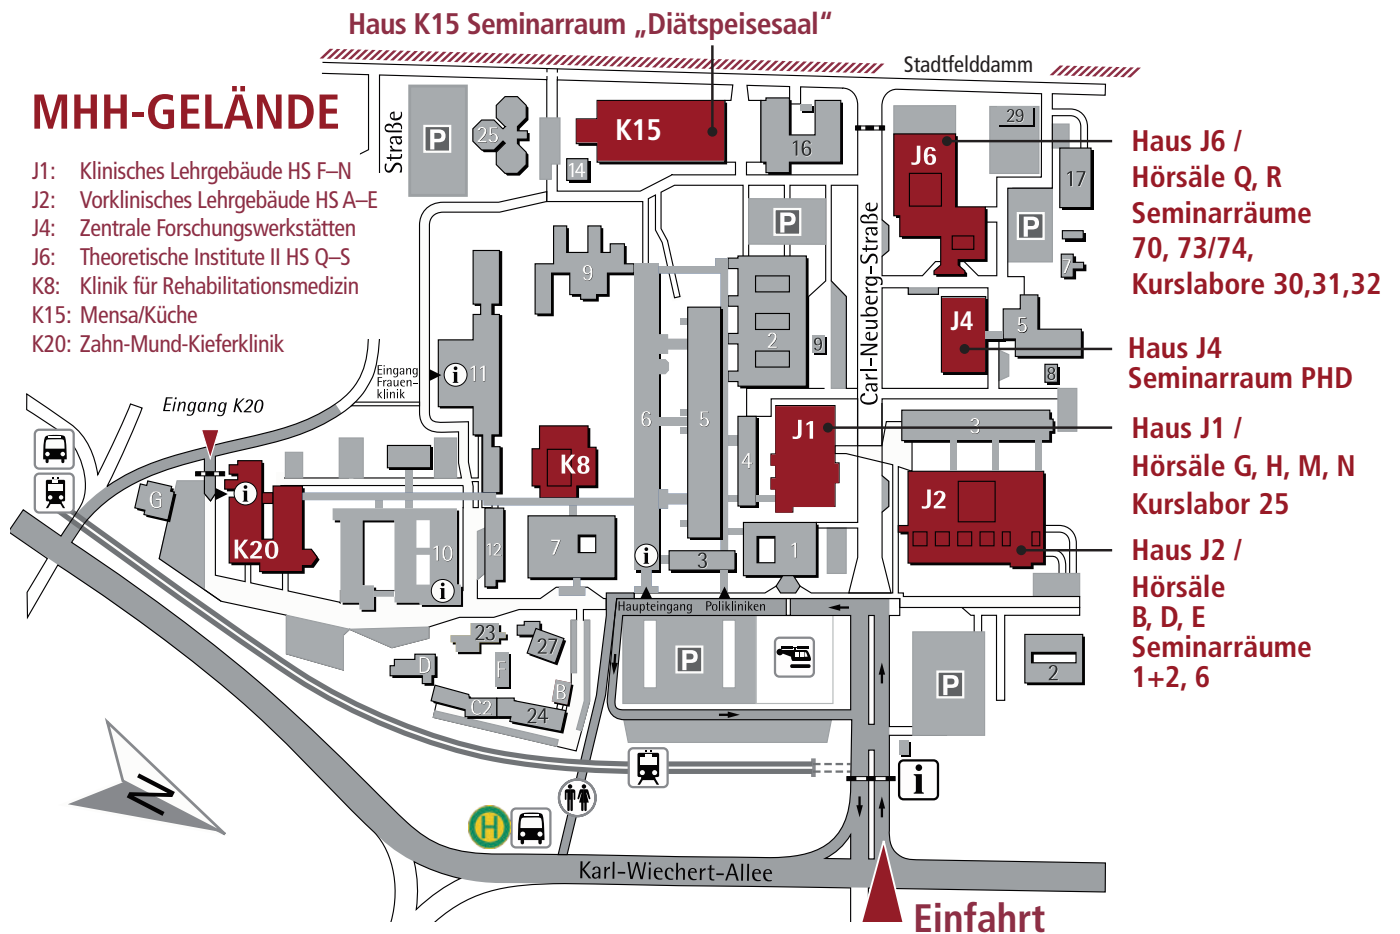

1 MHH – Medizinische Hochschule Hannover
 Carl-Neuberg-Straße 1
 30625 Hannover

500m

//// = Parkflächen

Bushaltestellen

Straßenbahnhaltestellen

Anfahrtsbeschreibung für Kursteilnehmer, die mit der Bahn anreisen

Vom Hauptbahnhof Hannover:

Die Fahrt vom Hauptbahnhof mit U-Bahn und Bus dauert ca. 24 Minuten (1 x umsteigen). → Vom Bahnsteig im Hauptbahnhof bitte ins Untergeschoss gehen und mit den **Stadtbahnlinien 1** (Richtung Laatzen/Sarstedt), **Linie 2** (Richtung Döhren/Rethen) oder **8** (Richtung Messe/Nord) bis **Haltestelle Aegidientorplatz** fahren. Von dort mit der **Stadtbahnlinie 4** (Richtung Roderbruch) bis **Haltestelle Medizinische Hochschule**.

📍 Übernachtungsmöglichkeiten in der Nähe des Medical Parks und des Annastifts

| | | | |
|-----------------------------------|---|---------|-------------------|
| 1) Hotel Eilenriede Garni | Guerickestraße 32, 30655 Hannover | ab 79,- | (0511) 5 63 59 24 |
| 2) Naturfreundehaus Hannover | Hermann-Bahlsen-Allee 8, 30655 Hannover | ab 36,- | (0511) 69 14 93 |
| 3) Wyndham Hannover Atrium | Karl-Wiechert-Allee 68, 30625 Hannover | ab 70,- | (0511) 5 40 70 |
| 4) Hotel Ibis | Feodor-Lynen-Straße 1, 30625 Hannover | ab 66,- | (0511) 9 56 70 |
| Hotel Mercure Medical Park | Feodor-Lynen-Straße 1, 30625 Hannover | ab 79,- | (0511) 9 56 60 |
| 5) Hotel Finkenhof | Finkenhof 6, 30627 Hannover | ab 89,- | (0511) 95 79 80 |
| 6) MSR Hotel | Baumschulenallee 6, 30625 Hannover | ab 81,- | (0511) 3 74 60 70 |
| 7) GHOTEL hotel & living Hannover | Lathusenstraße 15, 30625 Hannover | ab 60,- | (0511) 5 30 30 |
| 8) Kleefelder Hof | Kleestraße 3A, 30625 Hannover | ab 68,- | (0511) 5 54 74 00 |
| 9) Leonardo Hotel Hannover | Tiergartenstraße 117, 30559 Hannover | ab 79,- | (0511) 5 10 30 |