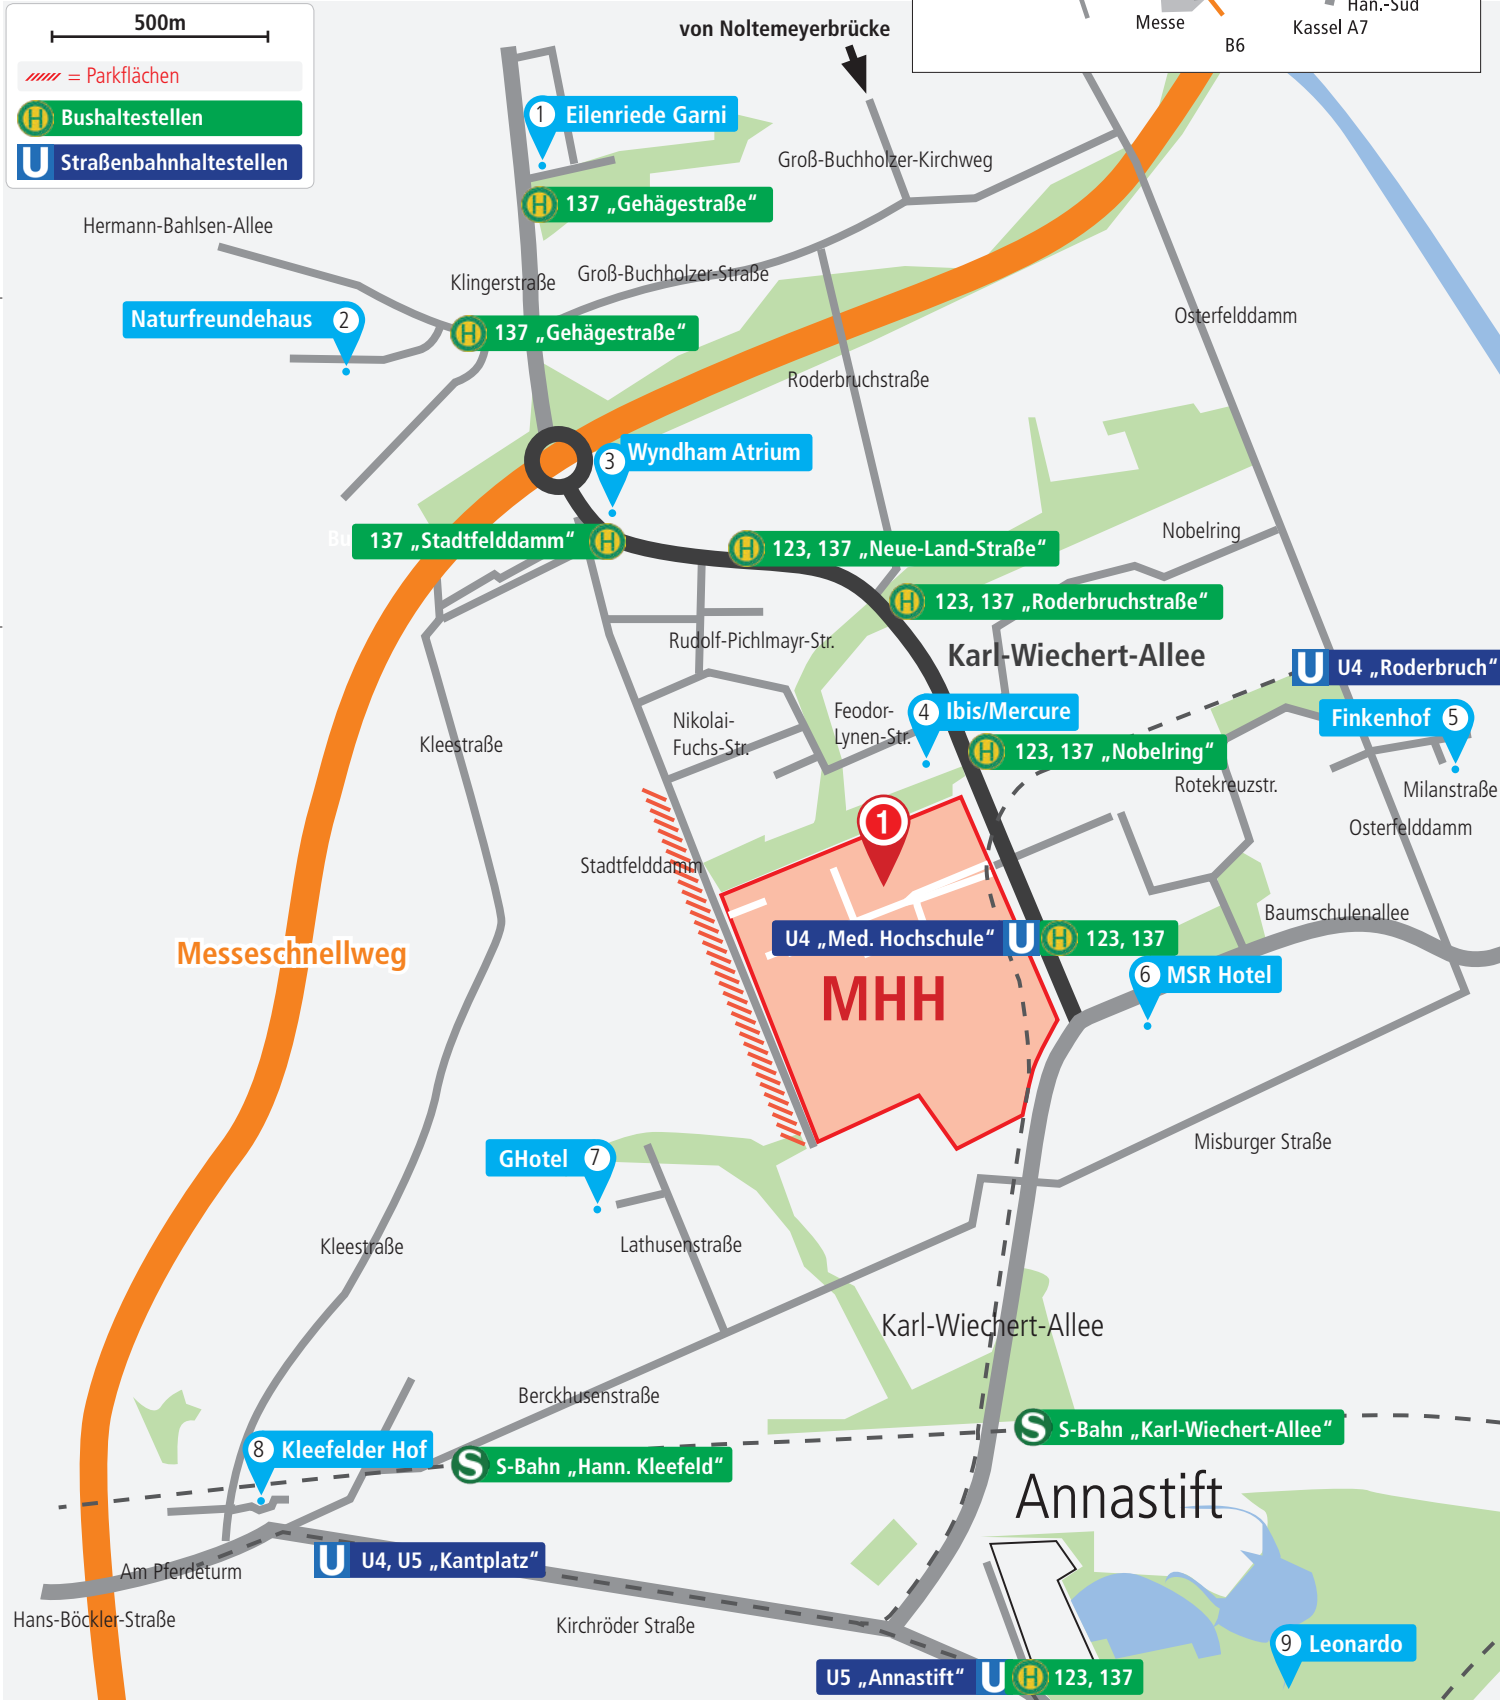

1 MHH – Medizinische Hochschule Hannover
 Carl-Neuberg-Straße 1
 30625 Hannover

500m

//// = Parkflächen

Bushaltestellen

Straßenbahnhaltestellen

Anfahrtsbeschreibung für Kursteilnehmer, die mit der Bahn anreisen

Vom Hauptbahnhof Hannover:

Die Fahrt vom Hauptbahnhof mit U-Bahn und Bus dauert ca. 24 Minuten (1 x umsteigen). → Vom Bahnsteig im Hauptbahnhof bitte ins Untergeschoss gehen und mit den **Stadtbahnlinien 1** (Richtung Laatzen/Sarstedt), **Linie 2** (Richtung Döhren/Rethen) oder **8** (Richtung Messe/Nord) bis **Haltestelle Aegidientorplatz** fahren. Von dort mit der **Stadtbahnlinie 4** (Richtung Roderbruch) bis **Haltestelle Medizinische Hochschule**.

📍 Übernachtungsmöglichkeiten in der Nähe des Medical Parks und des Annastifts

| | | | |
|-----------------------------------|---|---------|-------------------|
| 1) Hotel Eilenriede Garni | Guerickestraße 32, 30655 Hannover | ab 79,- | (0511) 5 63 59 24 |
| 2) Naturfreundehaus Hannover | Hermann-Bahlsen-Allee 8, 30655 Hannover | ab 36,- | (0511) 69 14 93 |
| 3) Wyndham Hannover Atrium | Karl-Wiechert-Allee 68, 30625 Hannover | ab 70,- | (0511) 5 40 70 |
| 4) Hotel Ibis | Feodor-Lynen-Straße 1, 30625 Hannover | ab 66,- | (0511) 9 56 70 |
| Hotel Mercure Medical Park | Feodor-Lynen-Straße 1, 30625 Hannover | ab 79,- | (0511) 9 56 60 |
| 5) Hotel Finkenhof | Finkenhof 6, 30627 Hannover | ab 89,- | (0511) 95 79 80 |
| 6) MSR Hotel | Baumschulenallee 6, 30625 Hannover | ab 81,- | (0511) 3 74 60 70 |
| 7) GHOTEL hotel & living Hannover | Lathusenstraße 15, 30625 Hannover | ab 60,- | (0511) 5 30 30 |
| 8) Kleefelder Hof | Kleestraße 3A, 30625 Hannover | ab 68,- | (0511) 5 54 74 00 |
| 9) Leonardo Hotel Hannover | Tiergartenstraße 117, 30559 Hannover | ab 79,- | (0511) 5 10 30 |