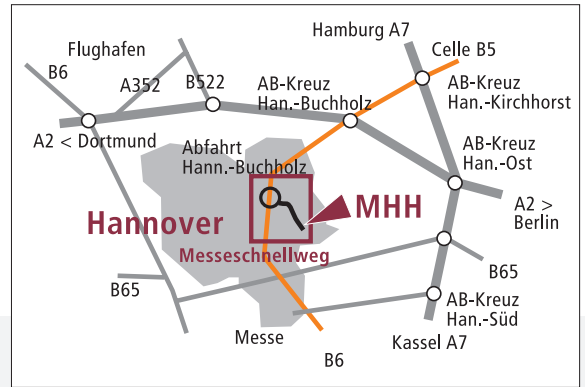

1 MHH – Medizinische Hochschule Hannover
 Carl-Neuberg-Straße 1
 30625 Hannover

500m

//// = Parkflächen

Bushaltestellen

Straßenbahnhaltestellen

Anfahrtsbeschreibung für Kursteilnehmer, die mit der Bahn anreisen

Vom Hauptbahnhof Hannover:

Die Fahrt vom Hauptbahnhof mit U-Bahn und Bus dauert ca. 24 Minuten (1 x umsteigen). → Vom Bahnsteig im Hauptbahnhof bitte ins Untergeschoss gehen und mit den **Stadtbahnlinien 1** (Richtung Laatzen/Sarstedt), **Linie 2** (Richtung Döhren/Rethen) oder **8** (Richtung Messe/Nord) bis **Haltestelle Aegidientorplatz** fahren. Von dort mit der **Stadtbahnlinie 4** (Richtung Roderbruch) bis **Haltestelle Medizinische Hochschule**.

📍 Übernachtungsmöglichkeiten in der Nähe des Medical Parks und des Annastifts

| | | | |
|-----------------------------------|---|---------|-------------------|
| 1) Hotel Eilenriede Garni | Guerickestraße 32, 30655 Hannover | ab 79,- | (0511) 5 63 59 24 |
| 2) Naturfreundehaus Hannover | Hermann-Bahlsen-Allee 8, 30655 Hannover | ab 36,- | (0511) 69 14 93 |
| 3) Wyndham Hannover Atrium | Karl-Wiechert-Allee 68, 30625 Hannover | ab 70,- | (0511) 5 40 70 |
| 4) Hotel Ibis | Feodor-Lynen-Straße 1, 30625 Hannover | ab 66,- | (0511) 9 56 70 |
| Hotel Mercure Medical Park | Feodor-Lynen-Straße 1, 30625 Hannover | ab 79,- | (0511) 9 56 60 |
| 5) Hotel Finkenhof | Finkenhof 6, 30627 Hannover | ab 89,- | (0511) 95 79 80 |
| 6) MSR Hotel | Baumschulenallee 6, 30625 Hannover | ab 81,- | (0511) 3 74 60 70 |
| 7) GHOTEL hotel & living Hannover | Lathusenstraße 15, 30625 Hannover | ab 60,- | (0511) 5 30 30 |
| 8) Kleefelder Hof | Kleestraße 3A, 30625 Hannover | ab 68,- | (0511) 5 54 74 00 |
| 9) Leonardo Hotel Hannover | Tiergartenstraße 117, 30559 Hannover | ab 79,- | (0511) 5 10 30 |